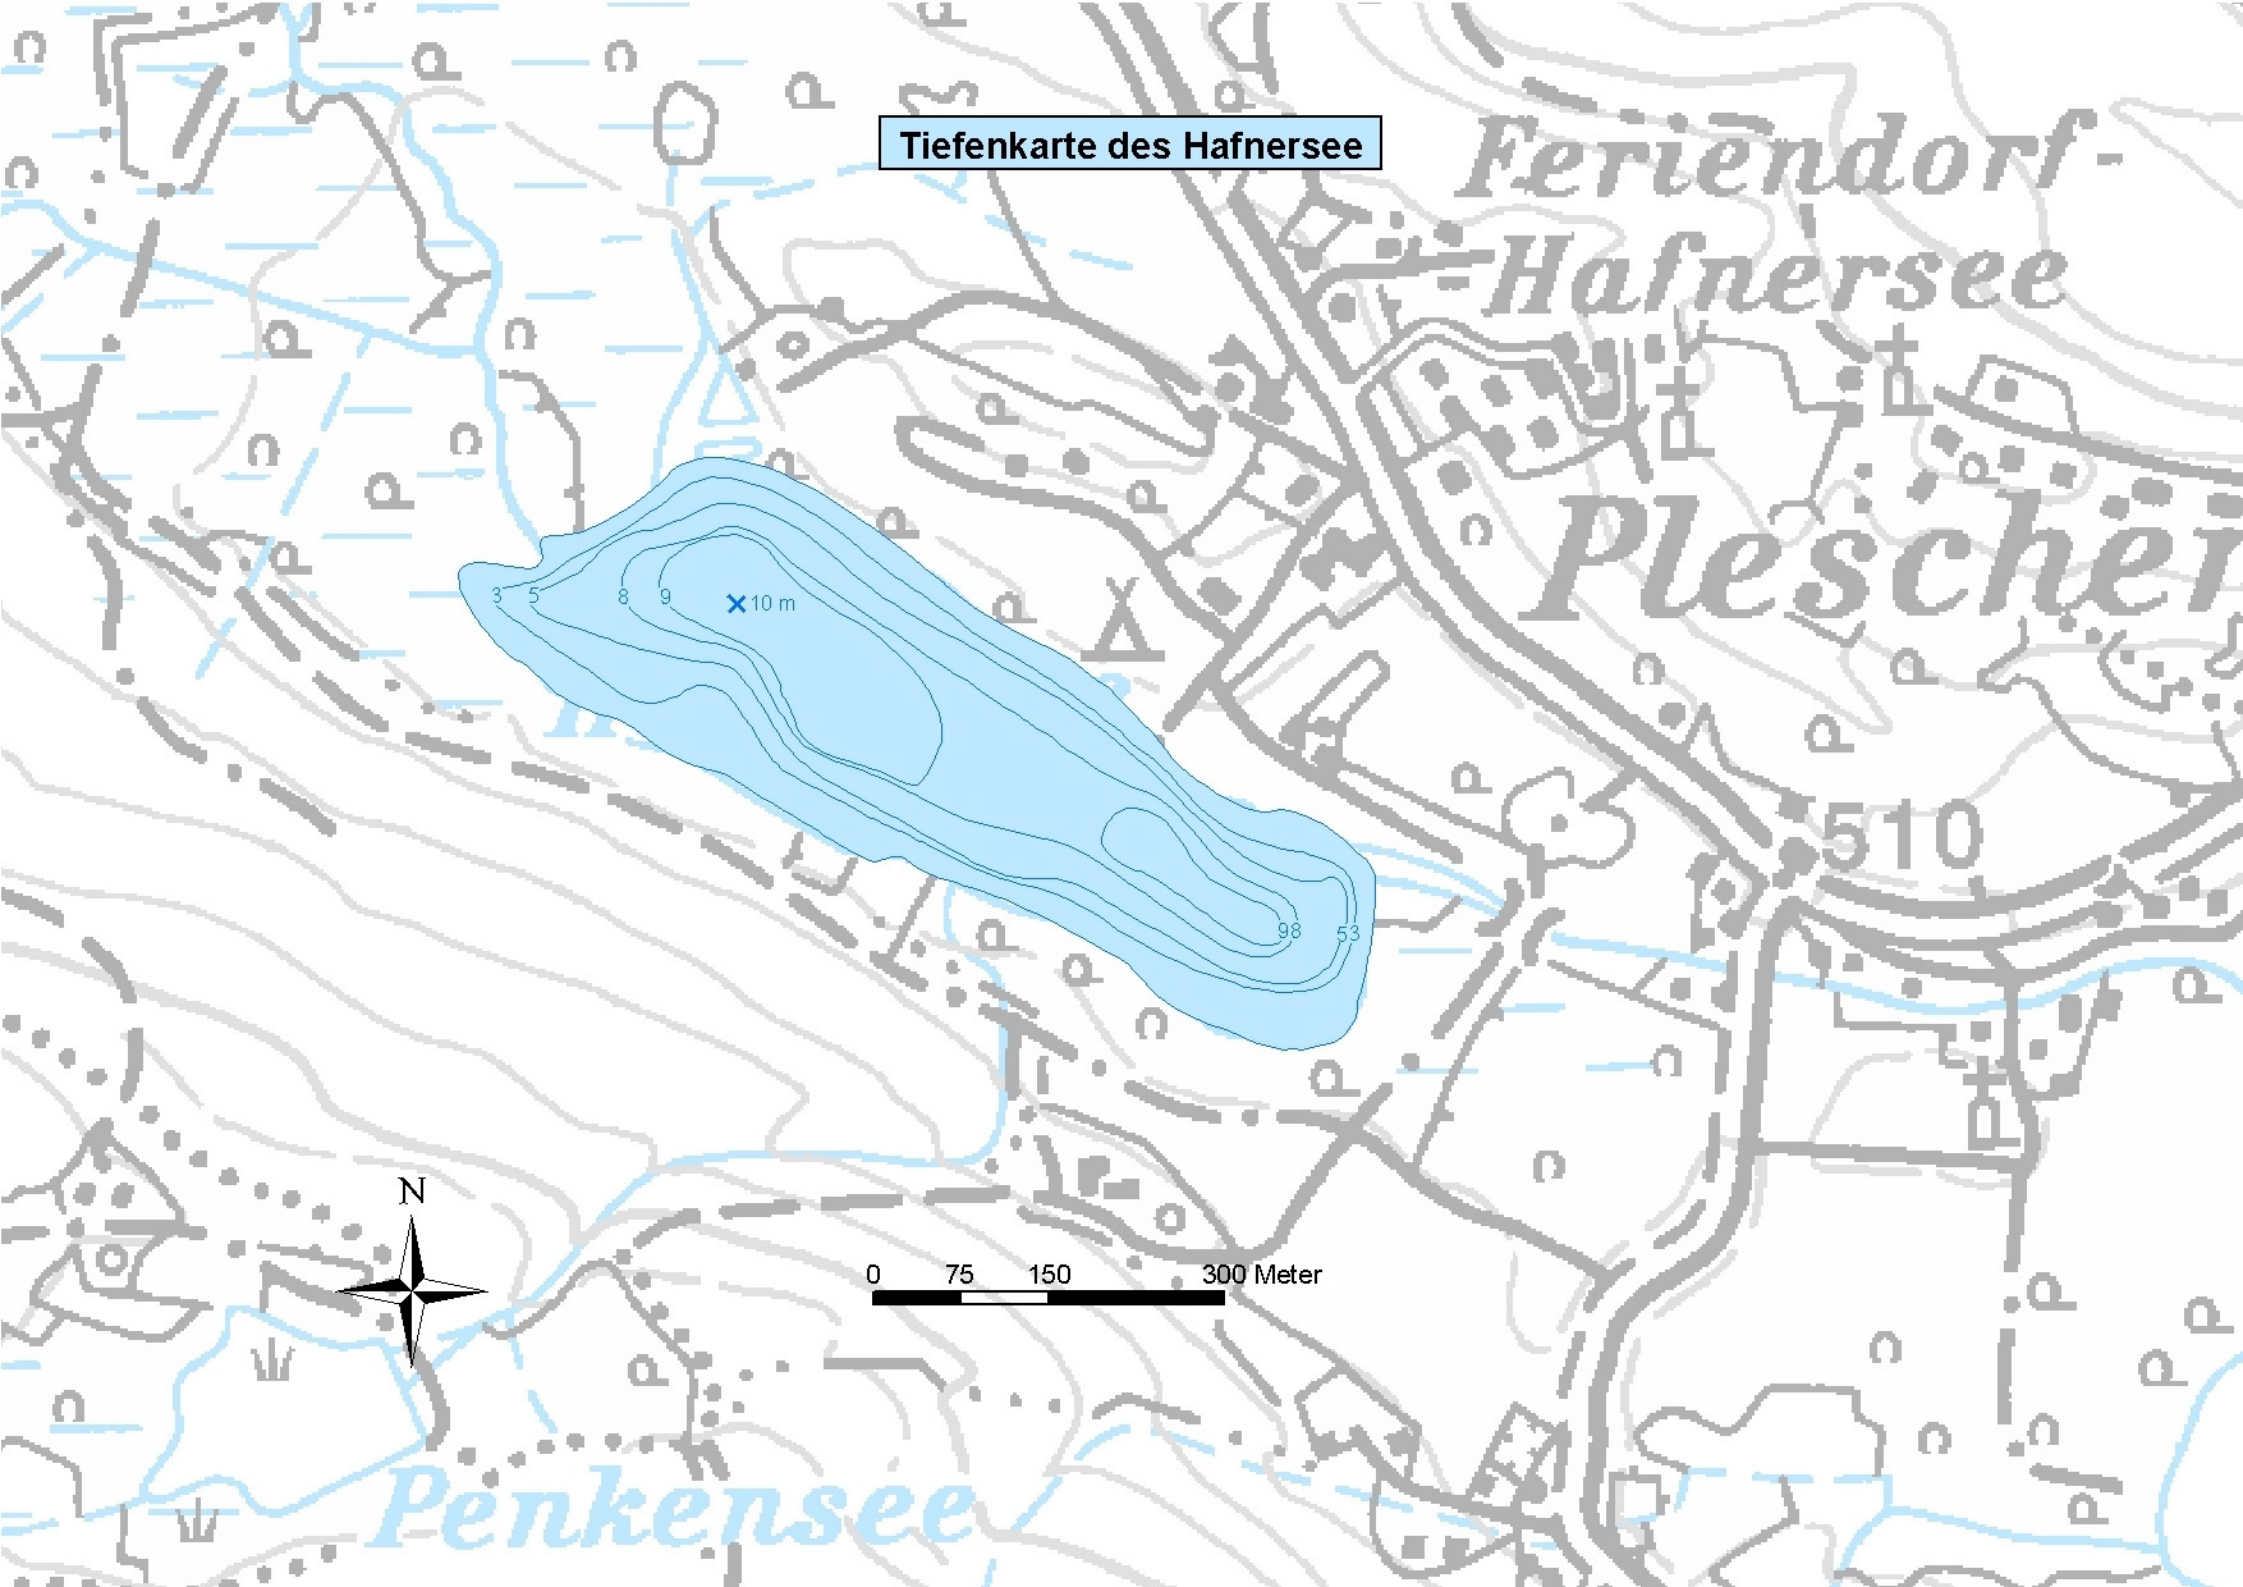

Tiefenkarte des Hafnersee

*Feriendorf-
Hafnersee
Plescher*

510

Penkensee

0 75 150 300 Meter