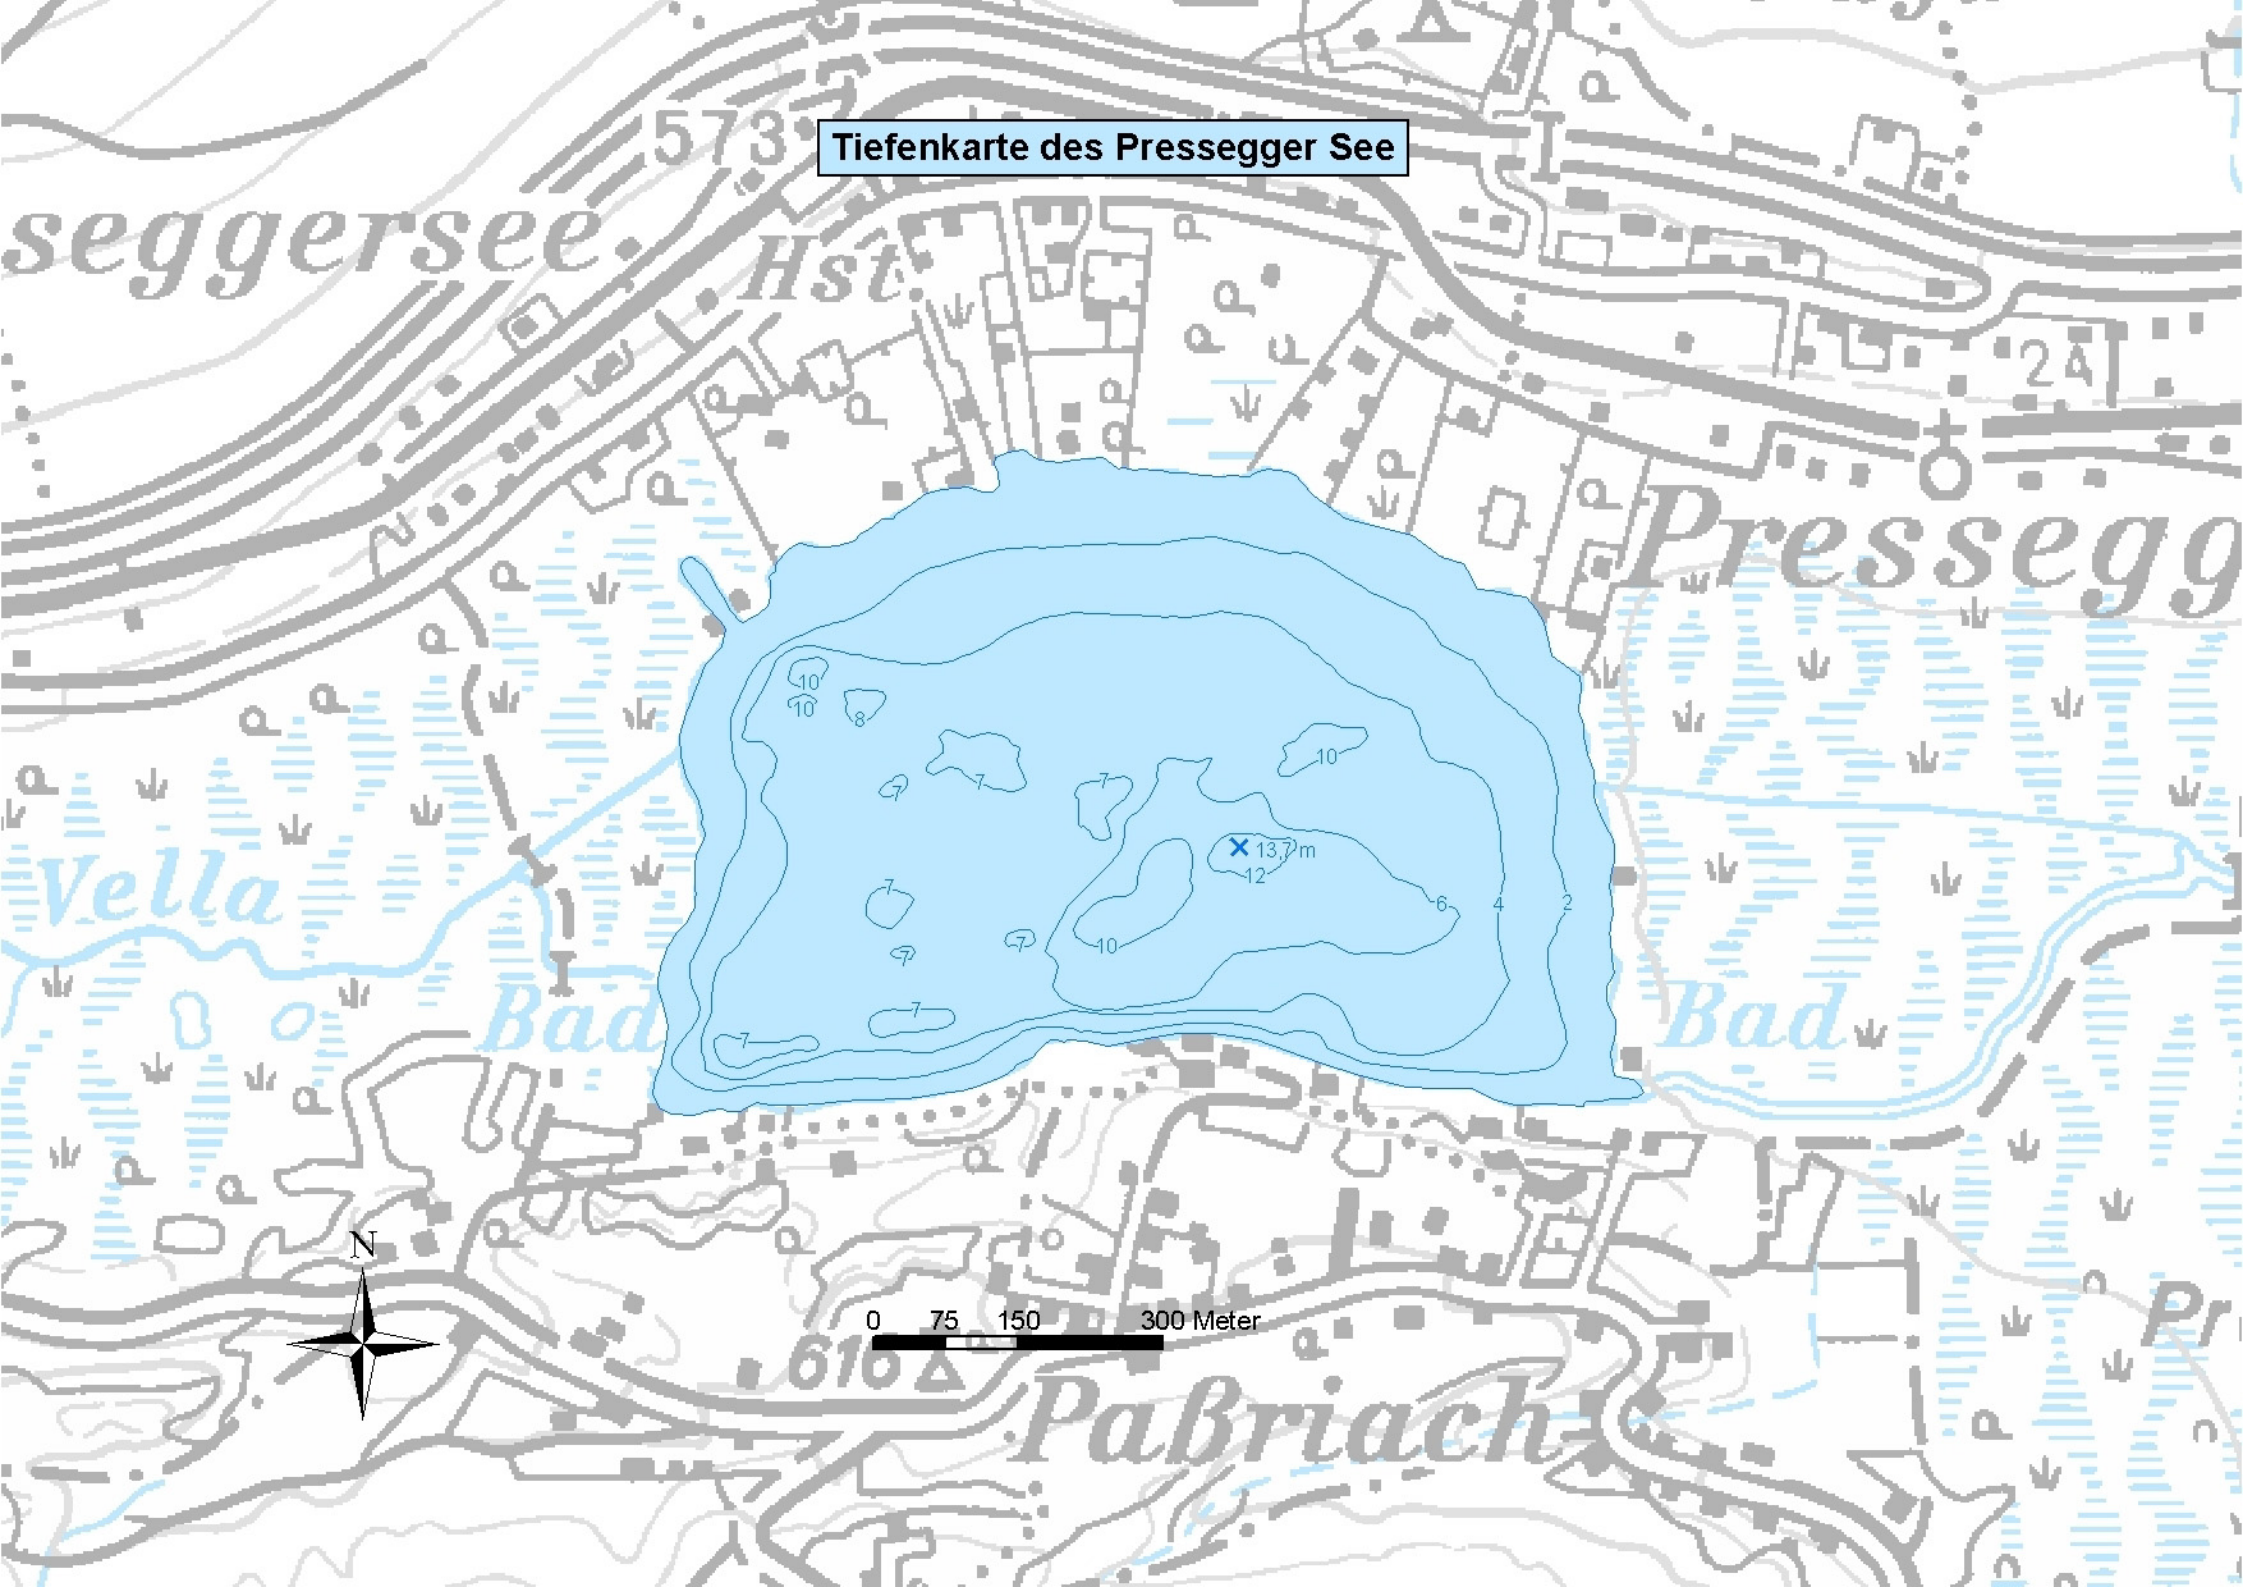

Tiefenkarte des Pressegger See

0 75 150 300 Meter