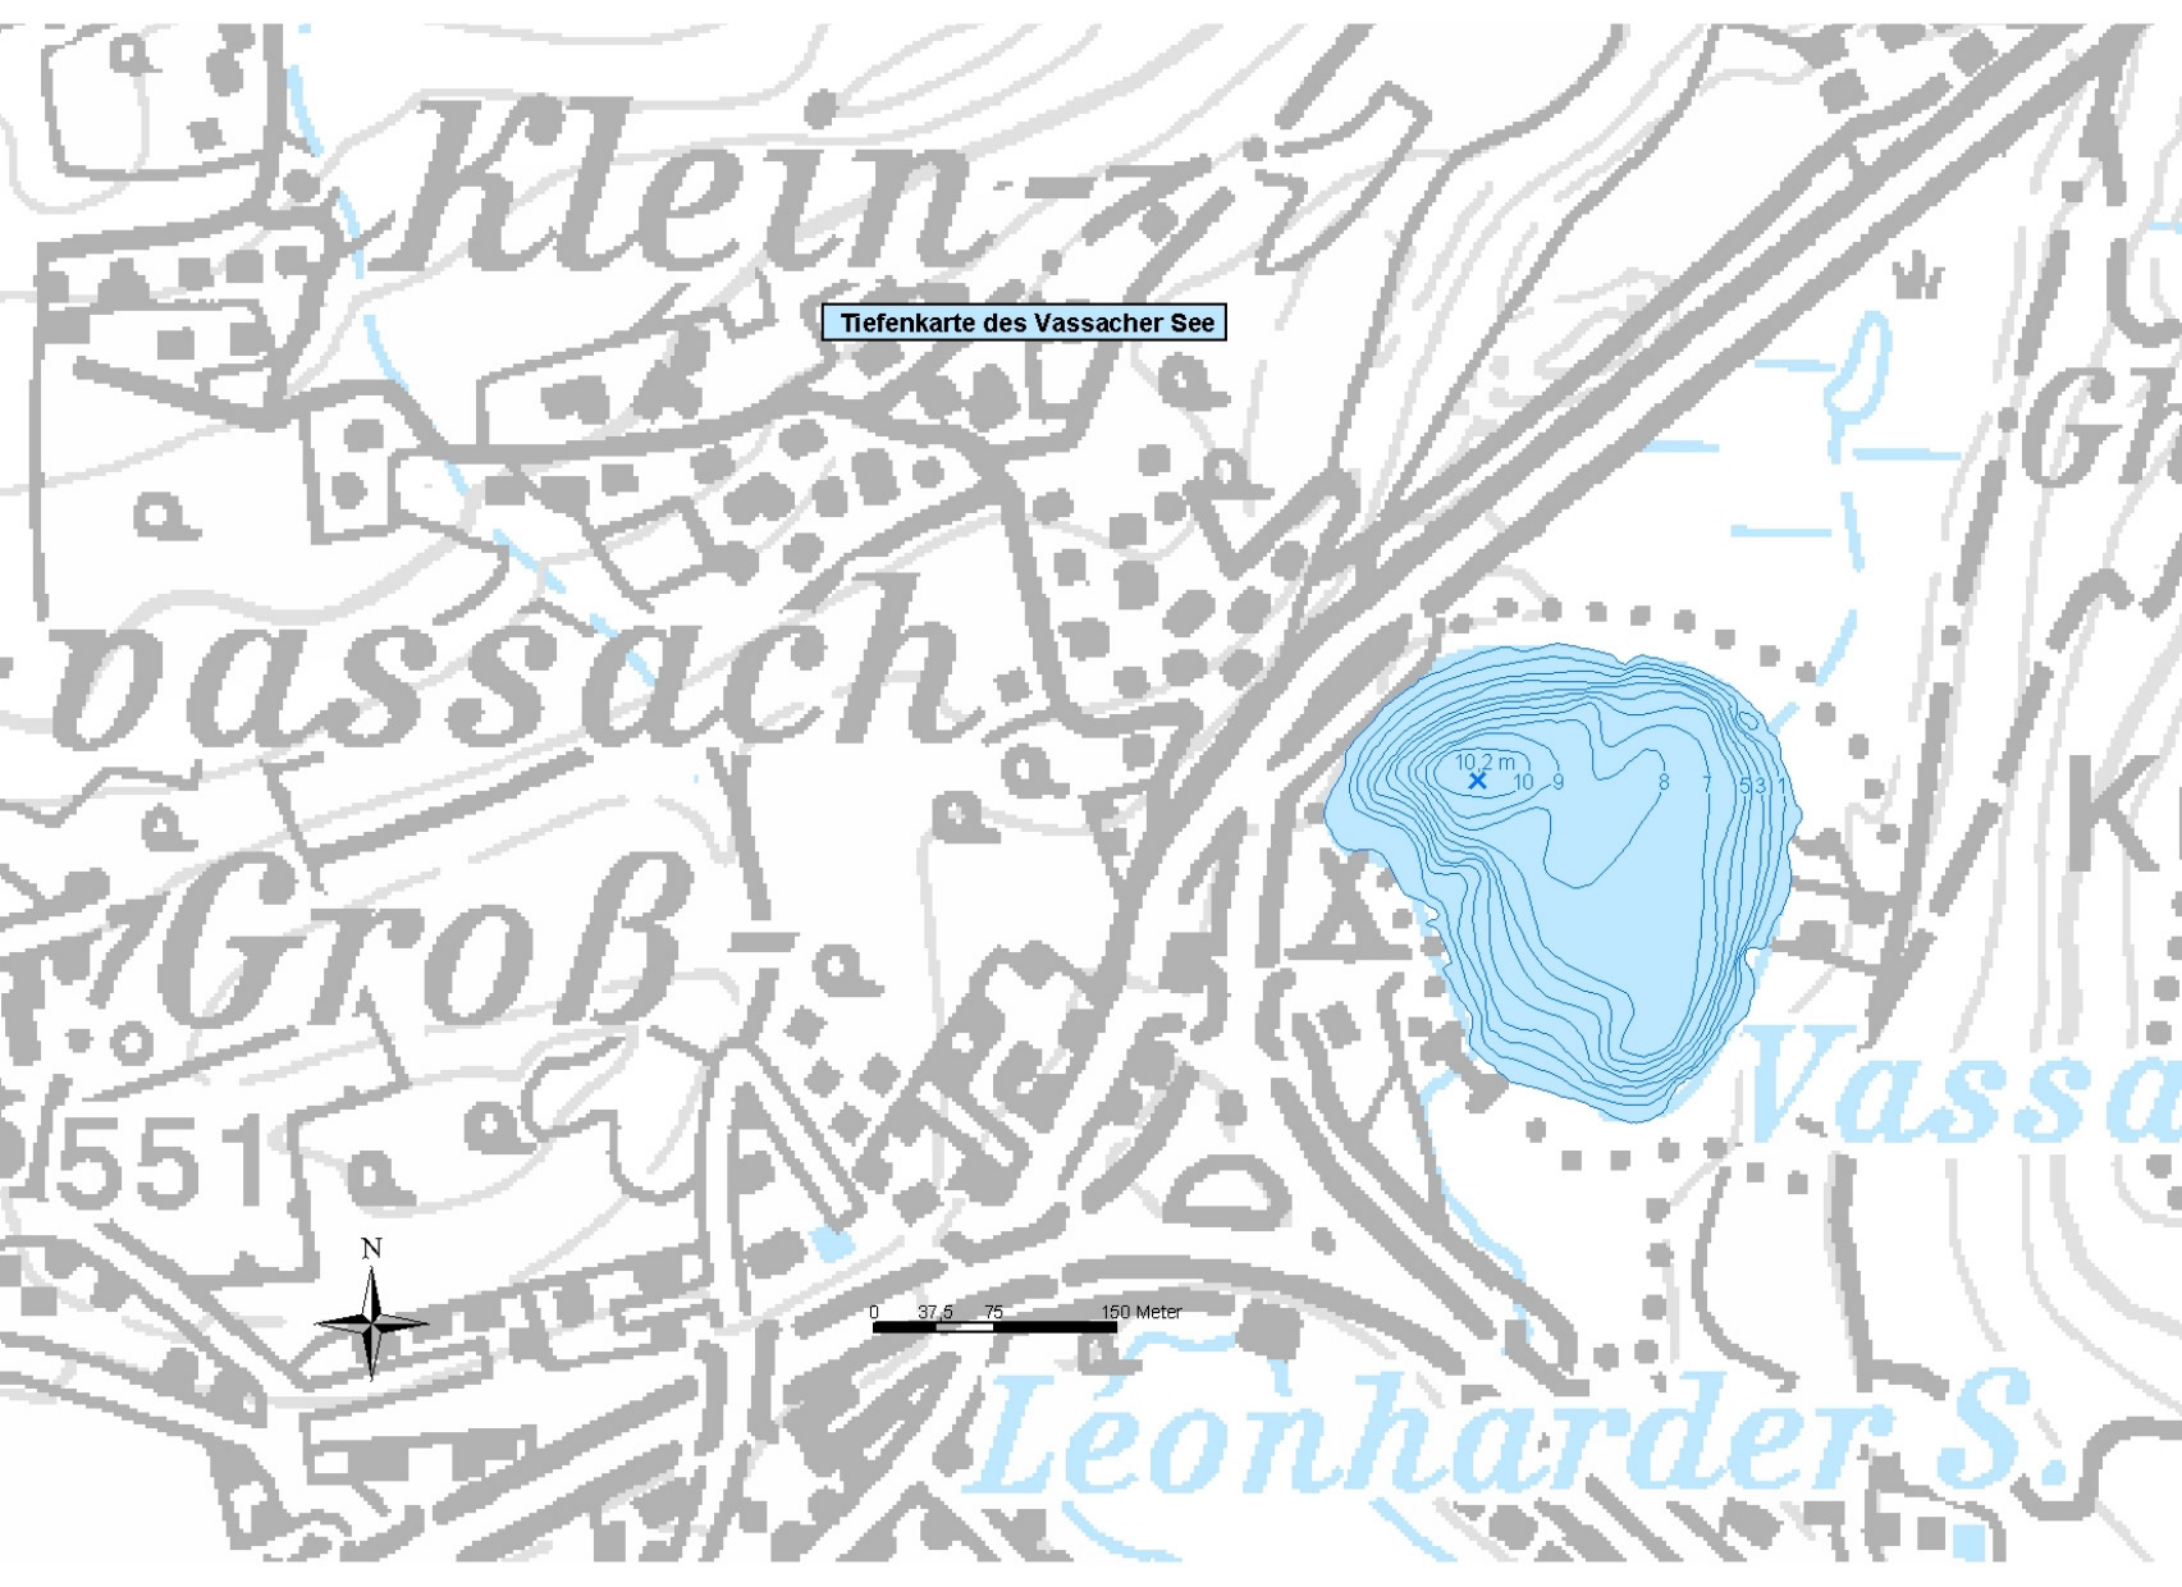

Tiefenkarte des Vassacher See

0 37.5 75 150 Meter