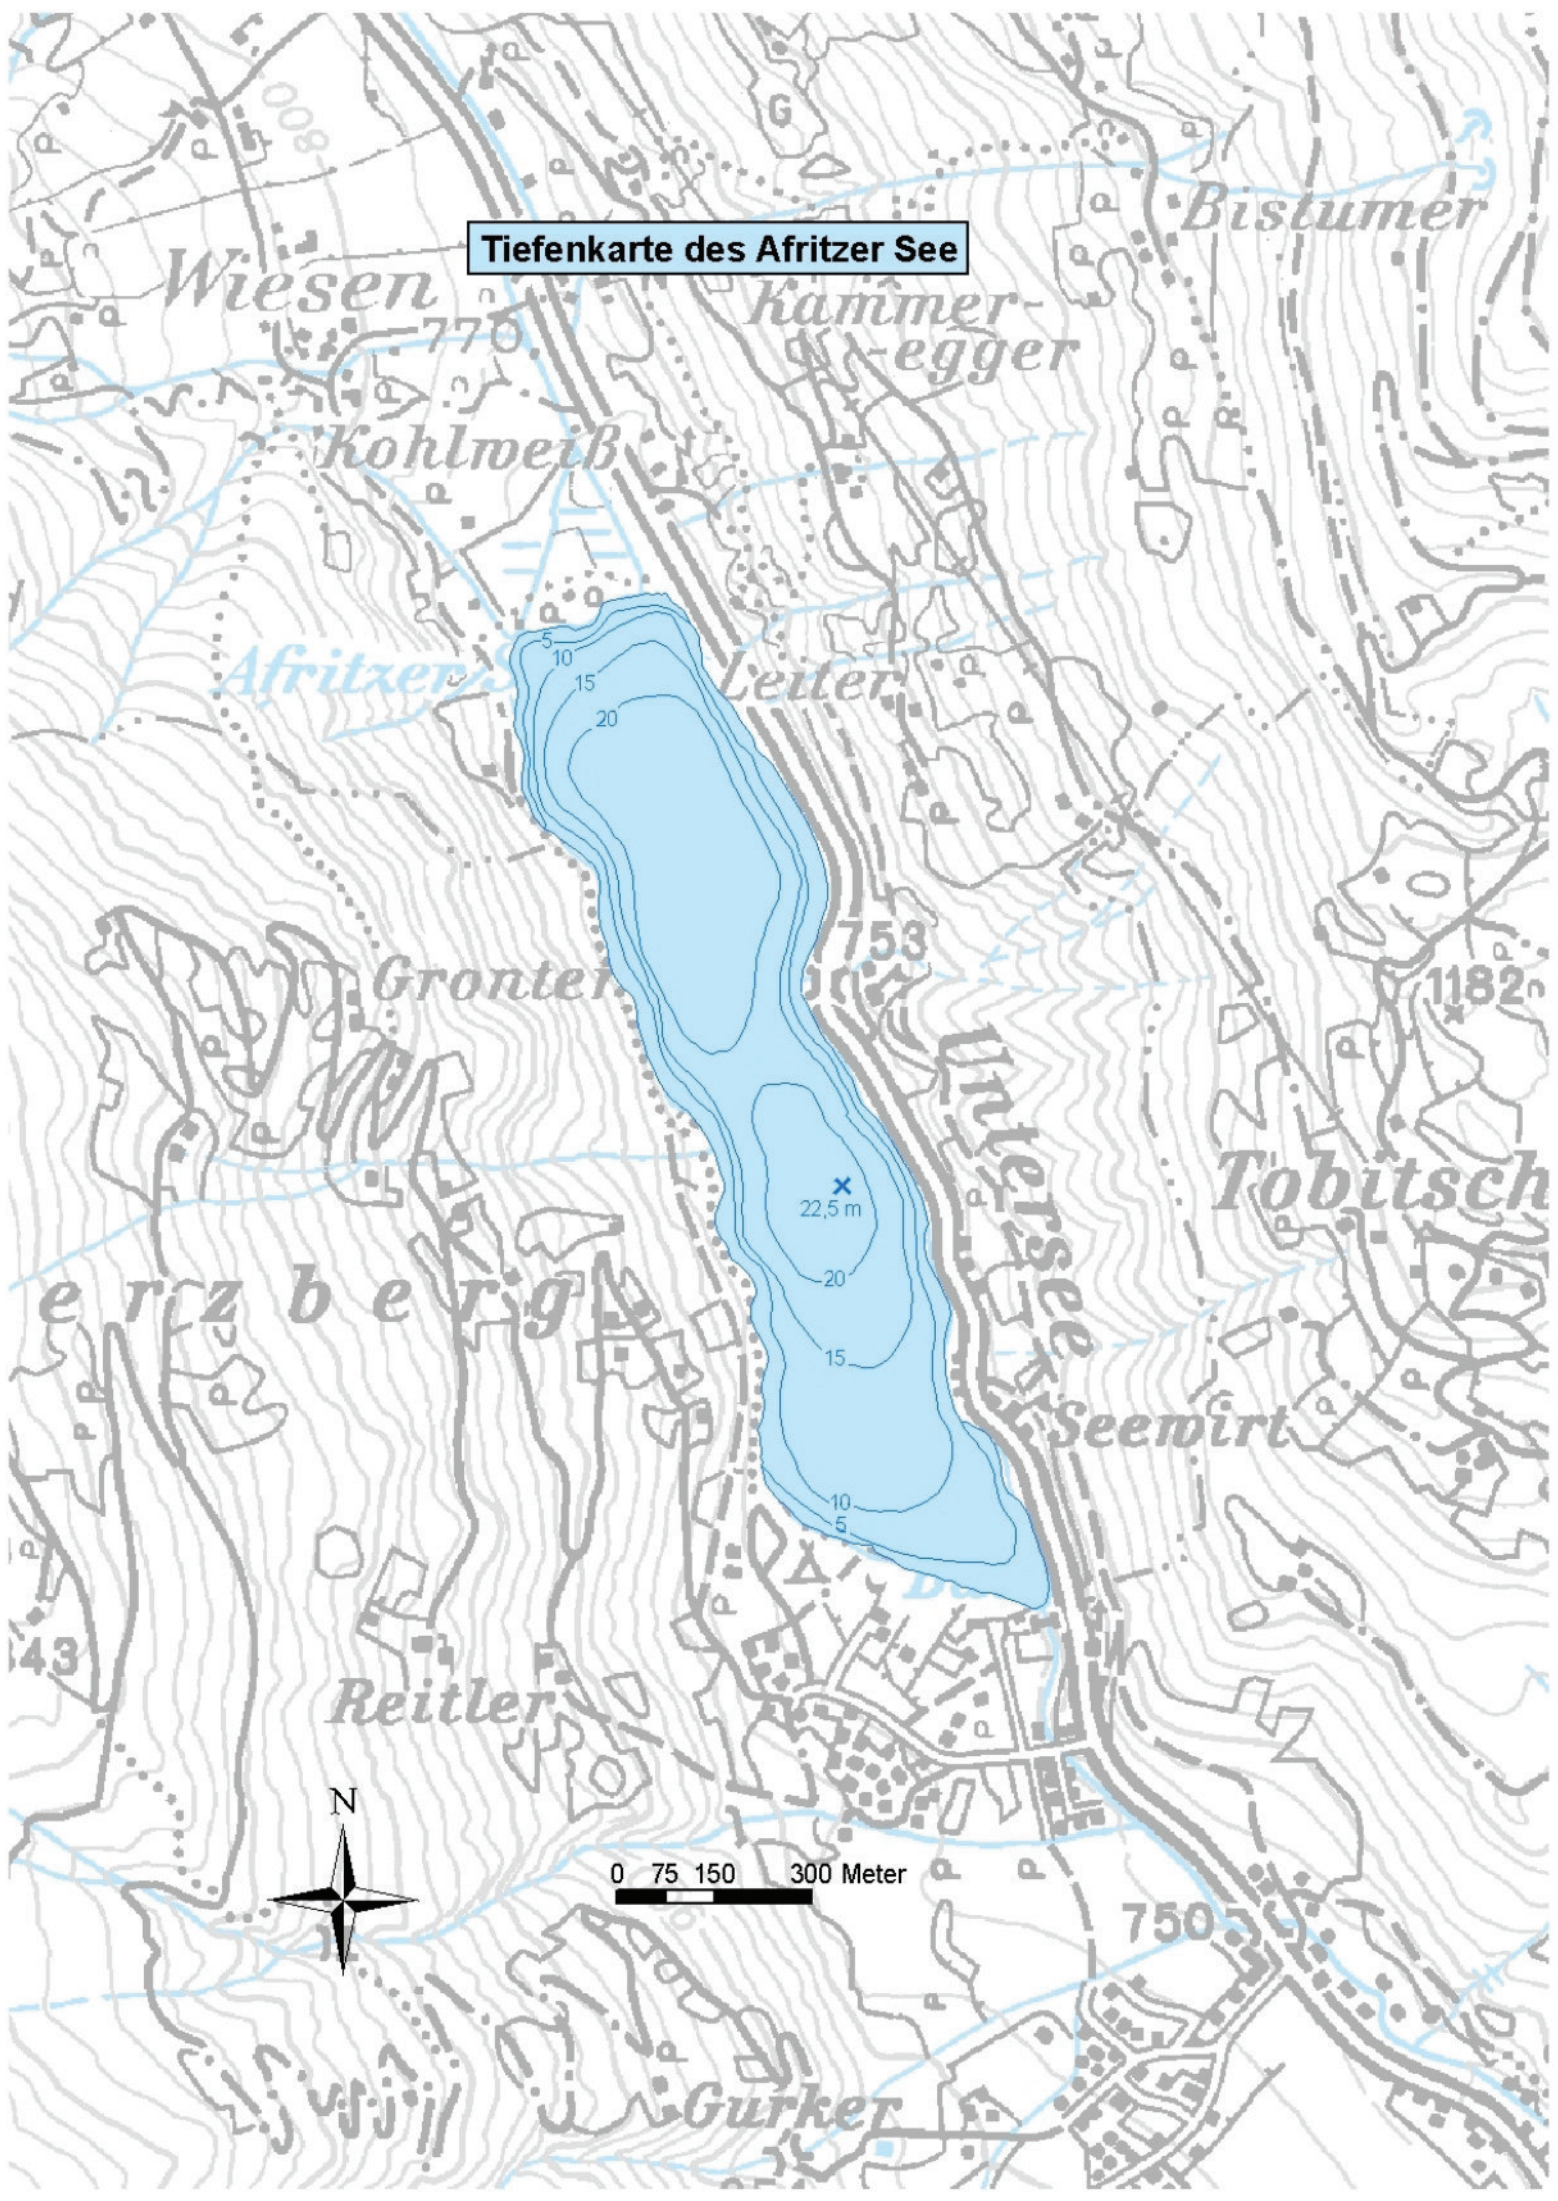

**Tiefenkarte des Afritzer See**

Wiesen

Bistumer

Kammer-egger

Kohlweiß

Afritzer See

Leiter

Gronter

753

1182

Tobitsch

erzberg

Untersee

Seewirt

Reitler

0 75 150 300 Meter

750

Gurker